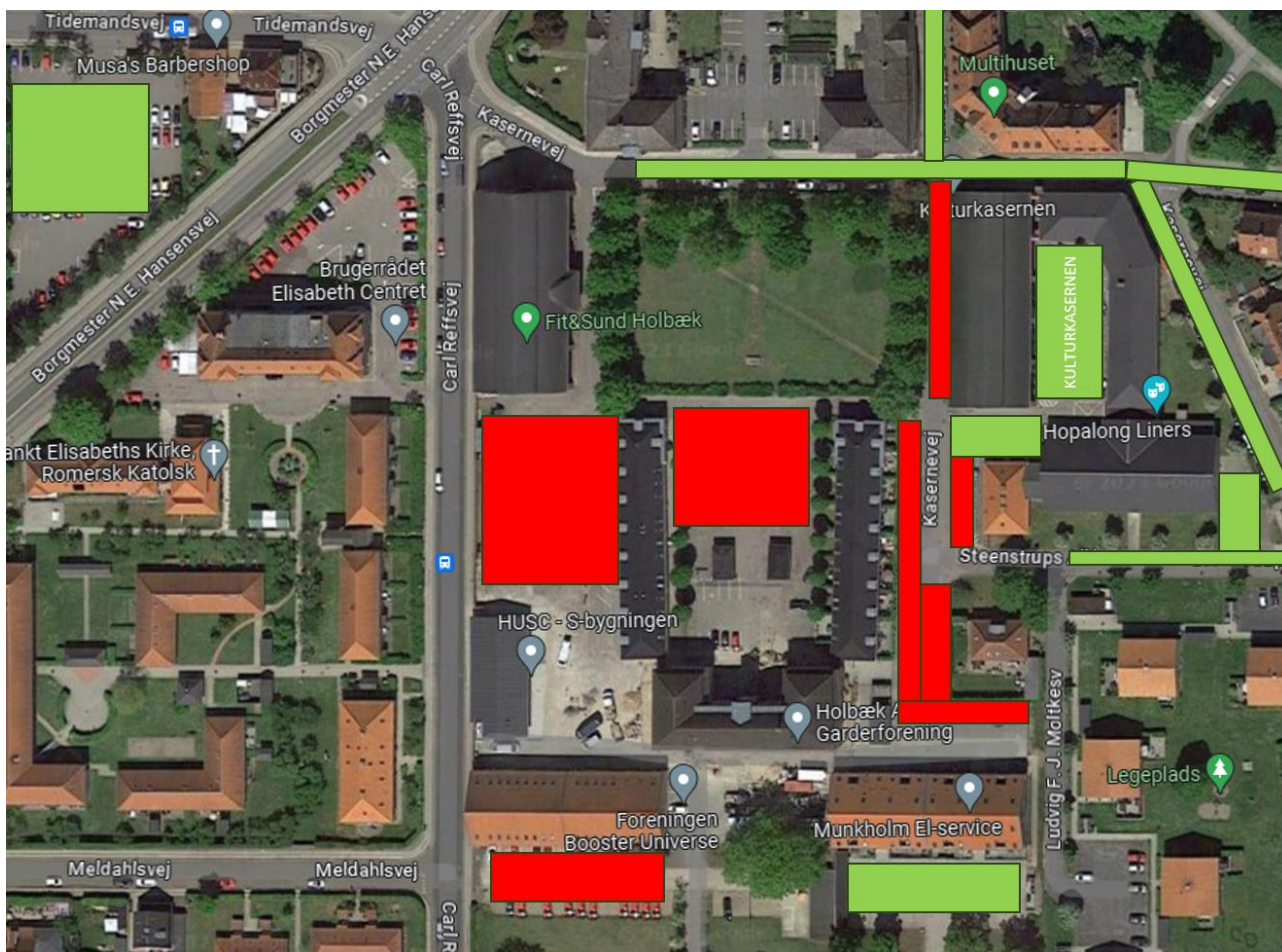

PARKERINGSINFORMATION TIL BRUGERE AF KULTURKASERNEN

Kære brugere af Kulturkasernen

Vær opmærksom på, at der udskrives bøder i de røde områder hele døgnet. De er **IKKE** ejet af Kulturkasernen, og vi har derfor ingen indflydelse på håndhævelsen af parkeringsreglerne. Vær derfor omhyggelig med at tjekke informationstavlerne og skiltene vedr. parkering, da ansvaret for korrekt parkering påhviler føreren.

GRØN = GRATIS PARKERING

RØD = PARKERINGS- OG STANDSNINGFORBUD

VENLIG HILSEN, KULTURKASERNEN